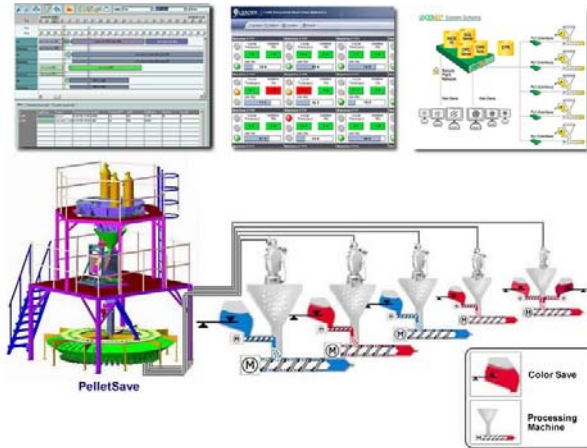

”Production floor management” datasystem

LeaderMES™

Webbaserat ”Production floor management” datasystem, LeaderMES, med speciell inriktning på plastindustrin. LeaderMES inkluderar en unik modul för materialbesparing och planering. Tillsammans med blandning och doseringsenheterna, skapas mycket kraftfullt verktyg för central styrning, övervakning och rapportering i real tid för alla funktioner i företaget. LeaderMES är integrerat med PelletSave® och ColorSave®.